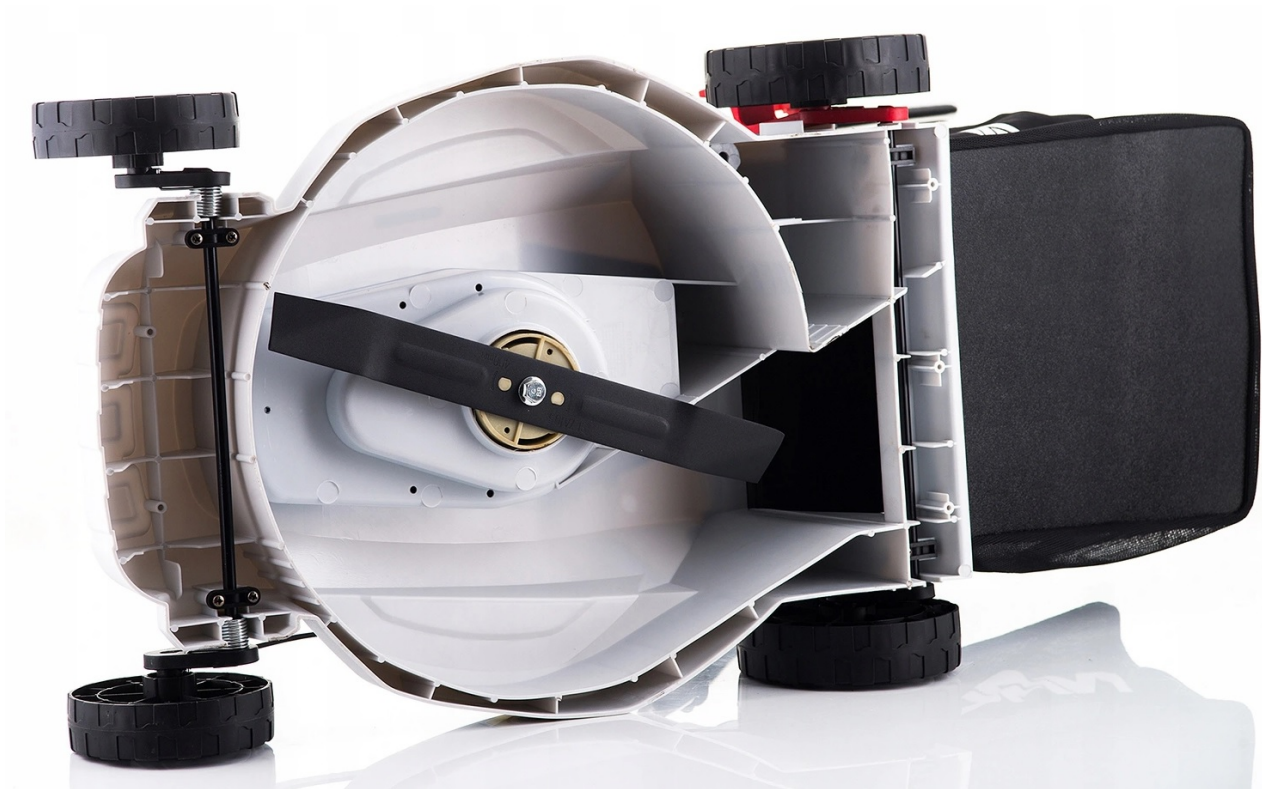

Po **odkręceniu motylków** przy rączkach można w łatwy sposób ją złożyć, przez co zajmuje bardzo mało miejsca.

Dzięki małej wadze (**10 kg**) kosiarka **LE18-40-PB-S** jest bardzo zwrotna, doskonale sprawdza się również podczas koszenia terenów o bardzo dużych pochyłościach.

Prezentowany model został **wyposażony w solidne koła**, które radzą sobie w trudnych warunkach, w **gęsto porośniętej jak i mokrej trawie**.

POJEMNY KOSZ 30L na trawę

Pojemny kosz pozwala na długie koszenie bez konieczności ciągłego opróżniania. Kosz firmowany logiem producenta NAC.