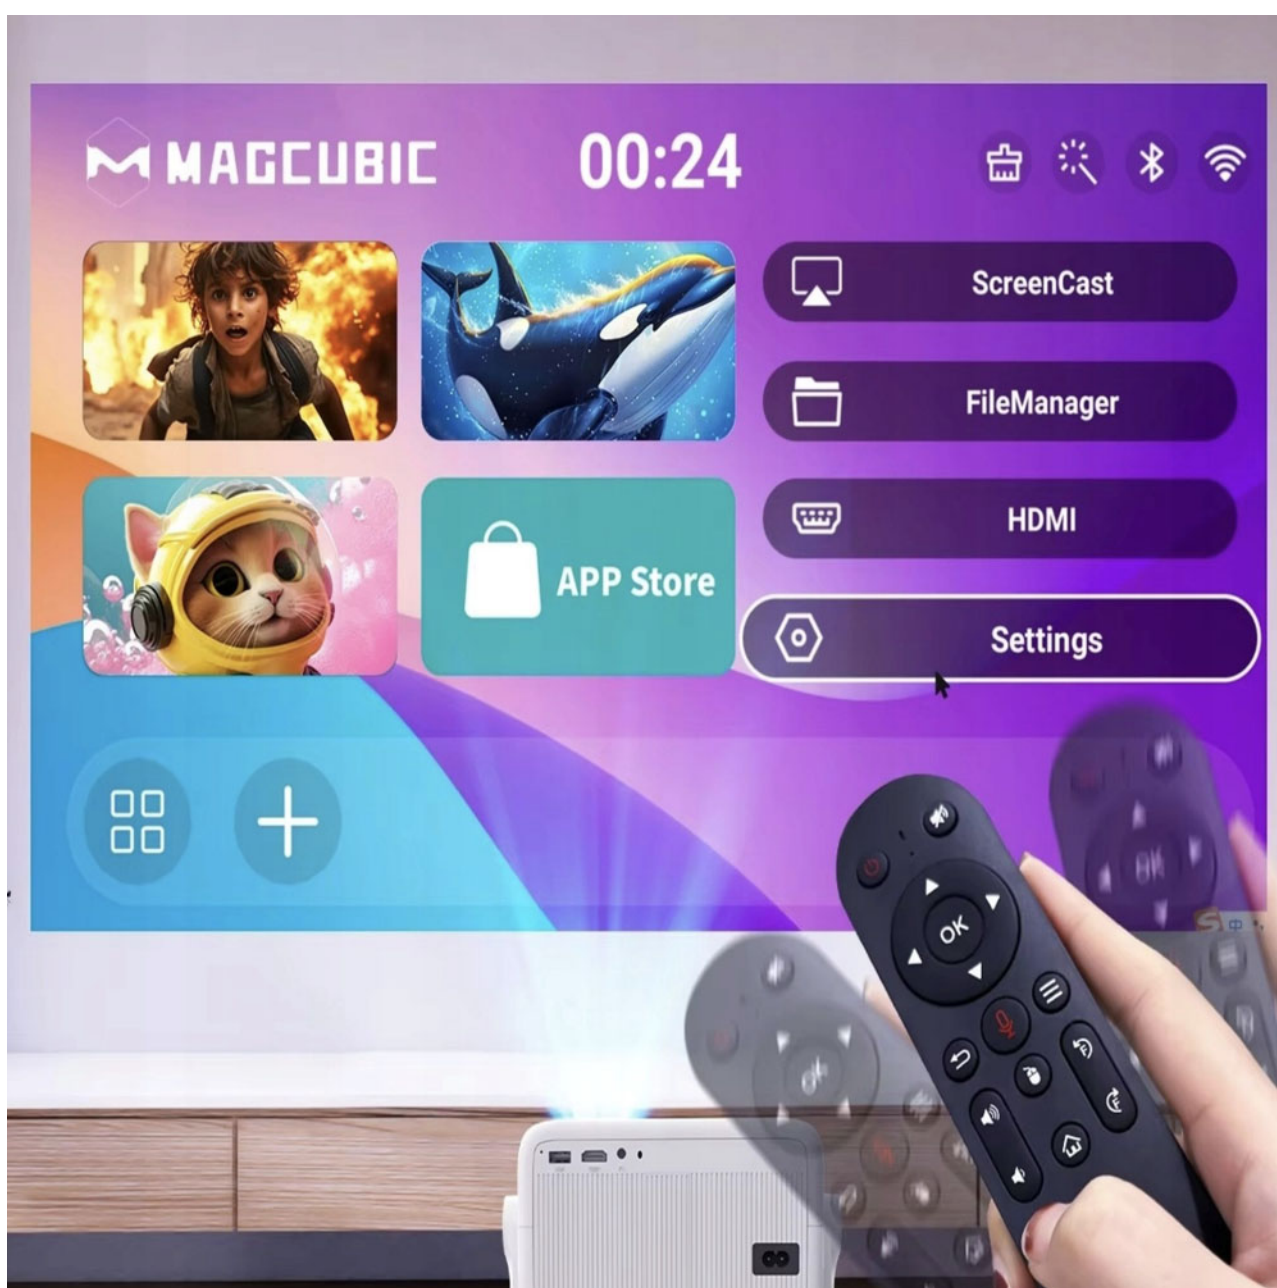

Oglądaj, streamuj i słuchaj bez kabli - zawsze płynnie i bez opóźnień.

Regulowany stojak 180° - idealny kąt projekcji

Obracaj projektor **w zakresie 180°** i ustaw go w dowolnej pozycji, nawet na suficie, aby dostosować kąt oglądania do swoich potrzeb.

Smartfony

Sprawdzi się jako projektor do kina domowego, gier, prezentacji biznesowych, imprez czy kempingu.

Pilot z czujnikiem żyroskopowym dla precyzyjnej kontroli

Sterowanie nigdy nie było tak intuicyjne! **Pilot z 6-osiowym żyroskopem** pozwala na precyzyjne wskazywanie i szybkie nawigowanie ruchem nadgarstka.

- ☑ **6-osiowy czujnik żyroskopowy** – precyzyjna i błyskawiczna reakcja na ruch.
- ☑ **Łatwa obsługa** – wystarczy delikatnie poruszyć nadgarstkiem, by nawigować po menu.
- ☑ **Ergonomiczna konstrukcja** – wygodne sterowanie jedną ręką.

Bezprzewodowe przesyłanie obrazu w jakości HD

Przesyłaj obraz bez kabli ze swojego **smartfona, tabletu lub laptopa** prosto na duży ekran. Obsługa **Miracast, AirPlay i DLNA** zapewnia szeroką kompatybilność.