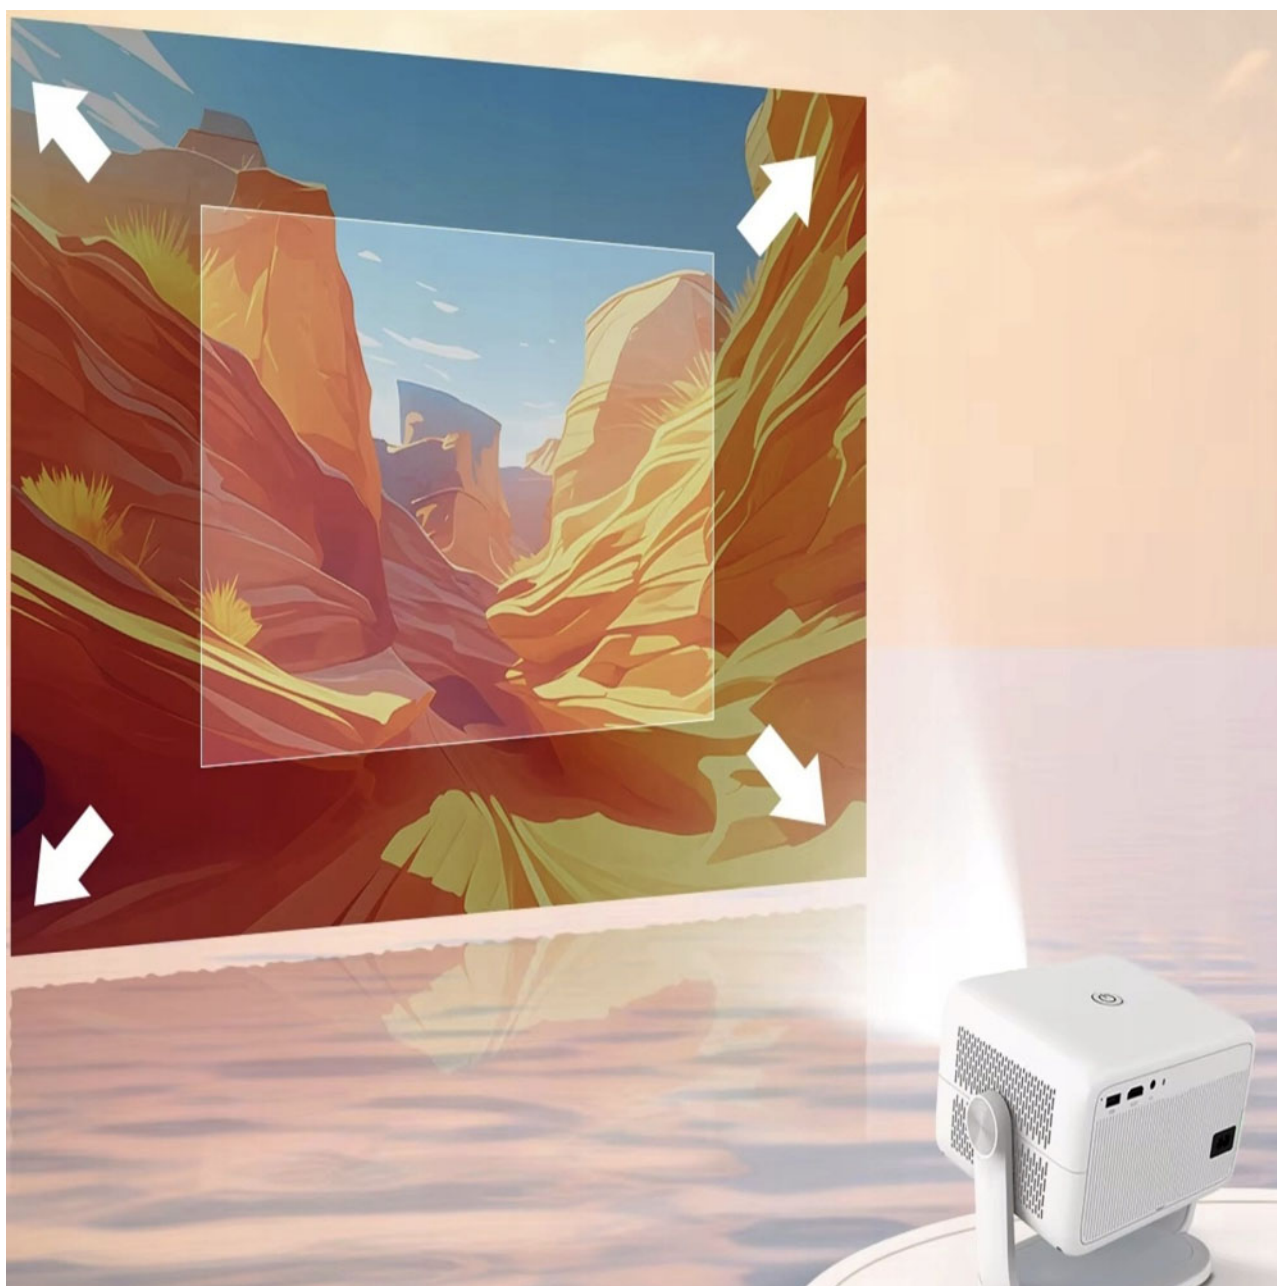

Bezprzewodowe przesyłanie obrazu w jakości HD

Przesyłaj obraz bez kabli ze swojego **smartfona, tabletu lub laptopa** prosto na duży ekran. Obsługa **Miracast, AirPlay i DLNA** zapewnia szeroką kompatybilność.

Funkcja Zoom: dopasuj obraz bez przesuwania projektora

Dzięki **funkcji Zoom (50%-100%)** dostosujesz rozmiar obrazu bez konieczności zmiany pozycji projektora. Idealne rozwiązanie do każdej przestrzeni!

Zoom od 50% do 100% - precyzyjne dopasowanie obrazu do ekranu.

Łatwa regulacja bez przestawiania projektora - wygodne dopasowanie w każdej sytuacji.

Idealne proporcje i ostrość - automatyczna korekcja kształtu obrazu.

Ogromny ekran w małym pomieszczeniu

Projektor wyświetla obraz o przekątnej **od 80" do 140"** już z odległości **2-3,5 m**, zapewniając kinowe wrażenia nawet w niewielkich pokojach.

- Regulowana wielkość ekranu** – od 80" do 140" dla maksymalnego komfortu.
- Krótki rzut** – duży obraz nawet w małym pomieszczeniu.
- Idealne dopasowanie do przestrzeni** – ustaw projektor tam, gdzie masz miejsce.