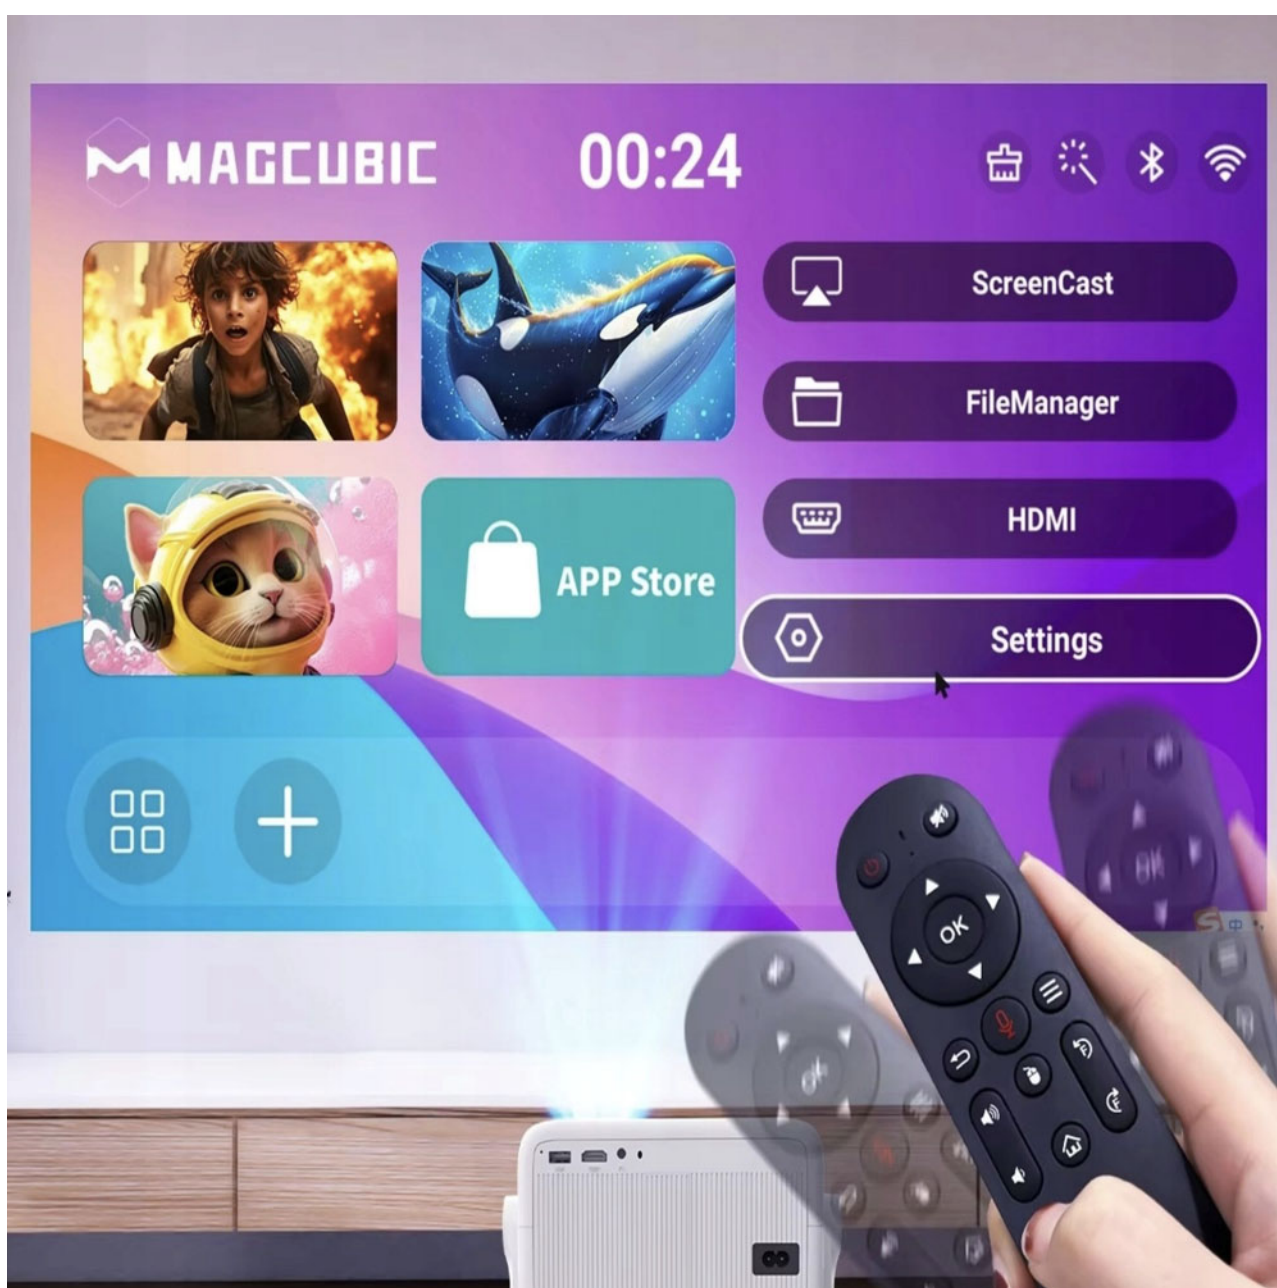

### **Uniwersalna kompatybilność**

Porty HDMI i USB pozwalają podłączyć:

PS5 i inne konsole

Laptopy

TV Sticki

Pendrive USB

Smartfony

**Sprawdzi się jako projektor do kina domowego, gier, prezentacji biznesowych, imprez czy kempingu.**

## Pilot z czujnikiem żyroskopowym dla precyzyjnej kontroli

Sterowanie nigdy nie było tak intuicyjne! **Pilot z 6-osiowym żyroskopem** pozwala na precyzyjne wskazywanie i szybkie nawigowanie ruchem nadgarstka.

- ☑ **6-osiowy czujnik żyroskopowy** – precyzyjna i błyskawiczna reakcja na ruch.
- ☑ **Łatwa obsługa** – wystarczy delikatnie poruszyć nadgarstkiem, by nawigować po menu.
- ☑ **Ergonomiczna konstrukcja** – wygodne sterowanie jedną ręką.

### Bezprzewodowe przesyłanie obrazu w jakości HD

Przesyłaj obraz bez kabli ze swojego **smartfona, tabletu lub laptopa** prosto na duży ekran. Obsługa **Miracast, AirPlay i DLNA** zapewnia szeroką kompatybilność.