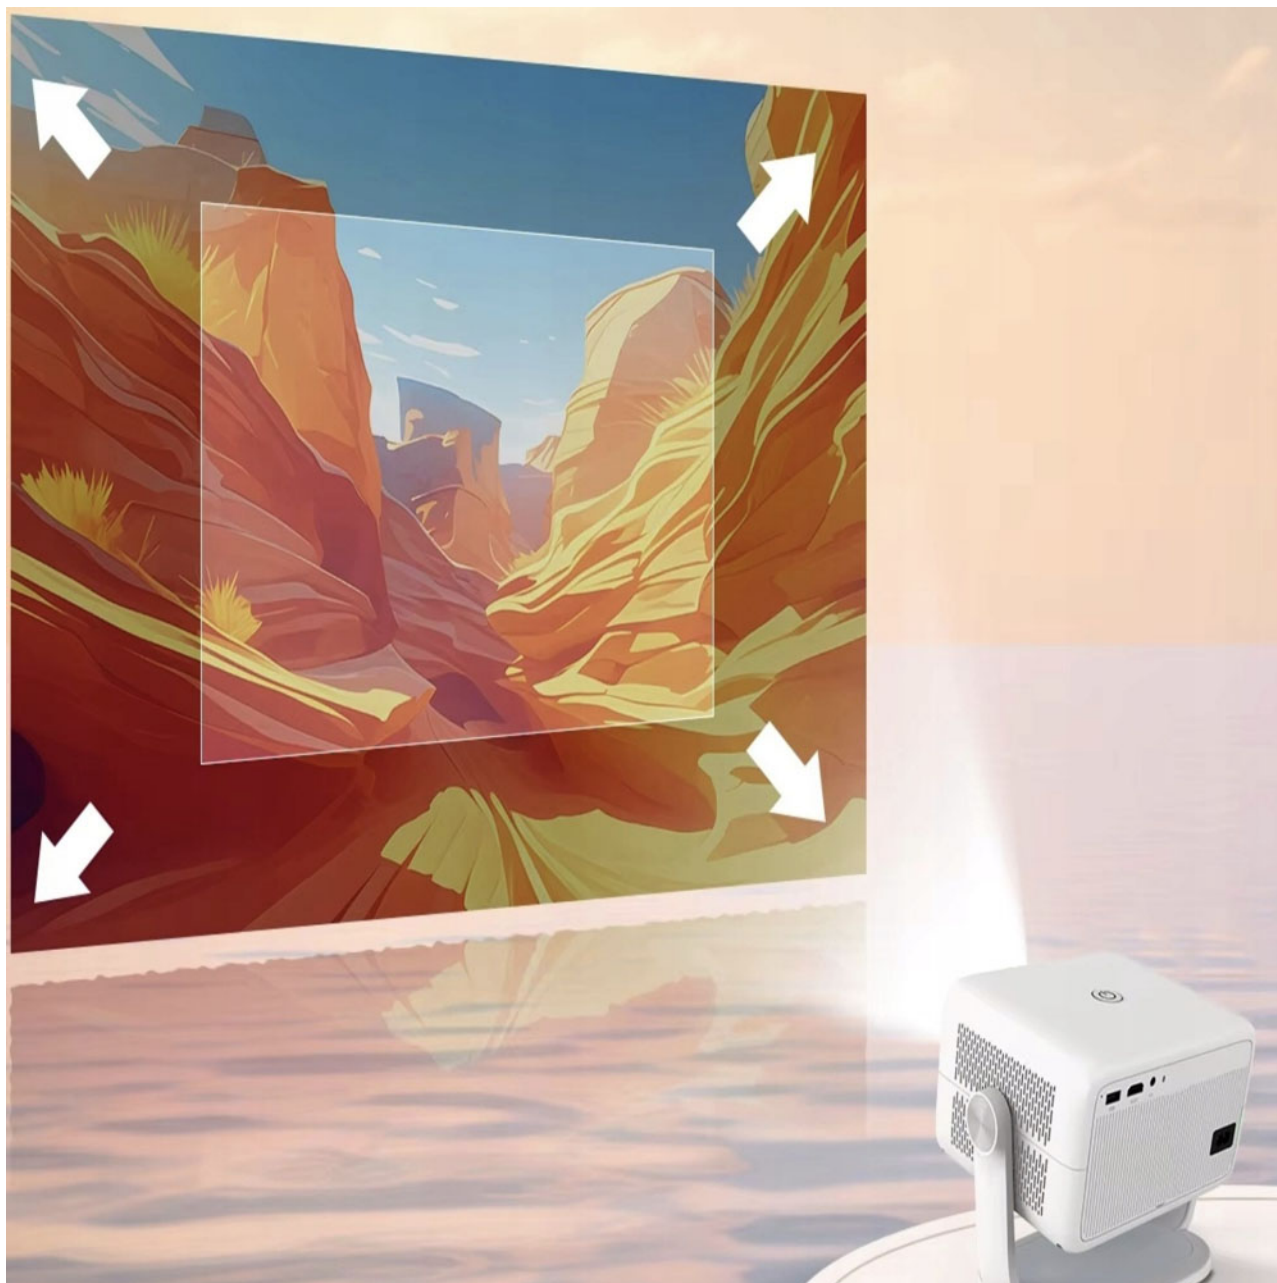

### Bezprzewodowe przesyłanie obrazu w jakości HD

Przesyłaj obraz bez kabli ze swojego **smartfona, tabletu lub laptopa** prosto na duży ekran. Obsługa **Miracast, AirPlay i DLNA** zapewnia szeroką kompatybilność.

### **Funkcja Zoom: dopasuj obraz bez przesuwania projektora**

Dzięki **funkcji Zoom (50%-100%)** dostosujesz rozmiar obrazu bez konieczności zmiany pozycji projektora. Idealne rozwiązanie do każdej przestrzeni!

**Zoom od 50% do 100%** - precyzyjne dopasowanie obrazu do ekranu.

**Łatwa regulacja bez przestawiania projektora** - wygodne dopasowanie w każdej sytuacji.

**Idealne proporcje i ostrość** - automatyczna korekcja kształtu obrazu.

## Ogromny ekran w małym pomieszczeniu

Projektor wyświetla obraz o przekątnej **od 80" do 140"** już z odległości **2-3,5 m**, zapewniając kinowe wrażenia nawet w niewielkich pokojach.

- Regulowana wielkość ekranu** – od 80" do 140" dla maksymalnego komfortu.
- Krótki rzut** – duży obraz nawet w małym pomieszczeniu.
- Idealne dopasowanie do przestrzeni** – ustaw projektor tam, gdzie masz miejsce.