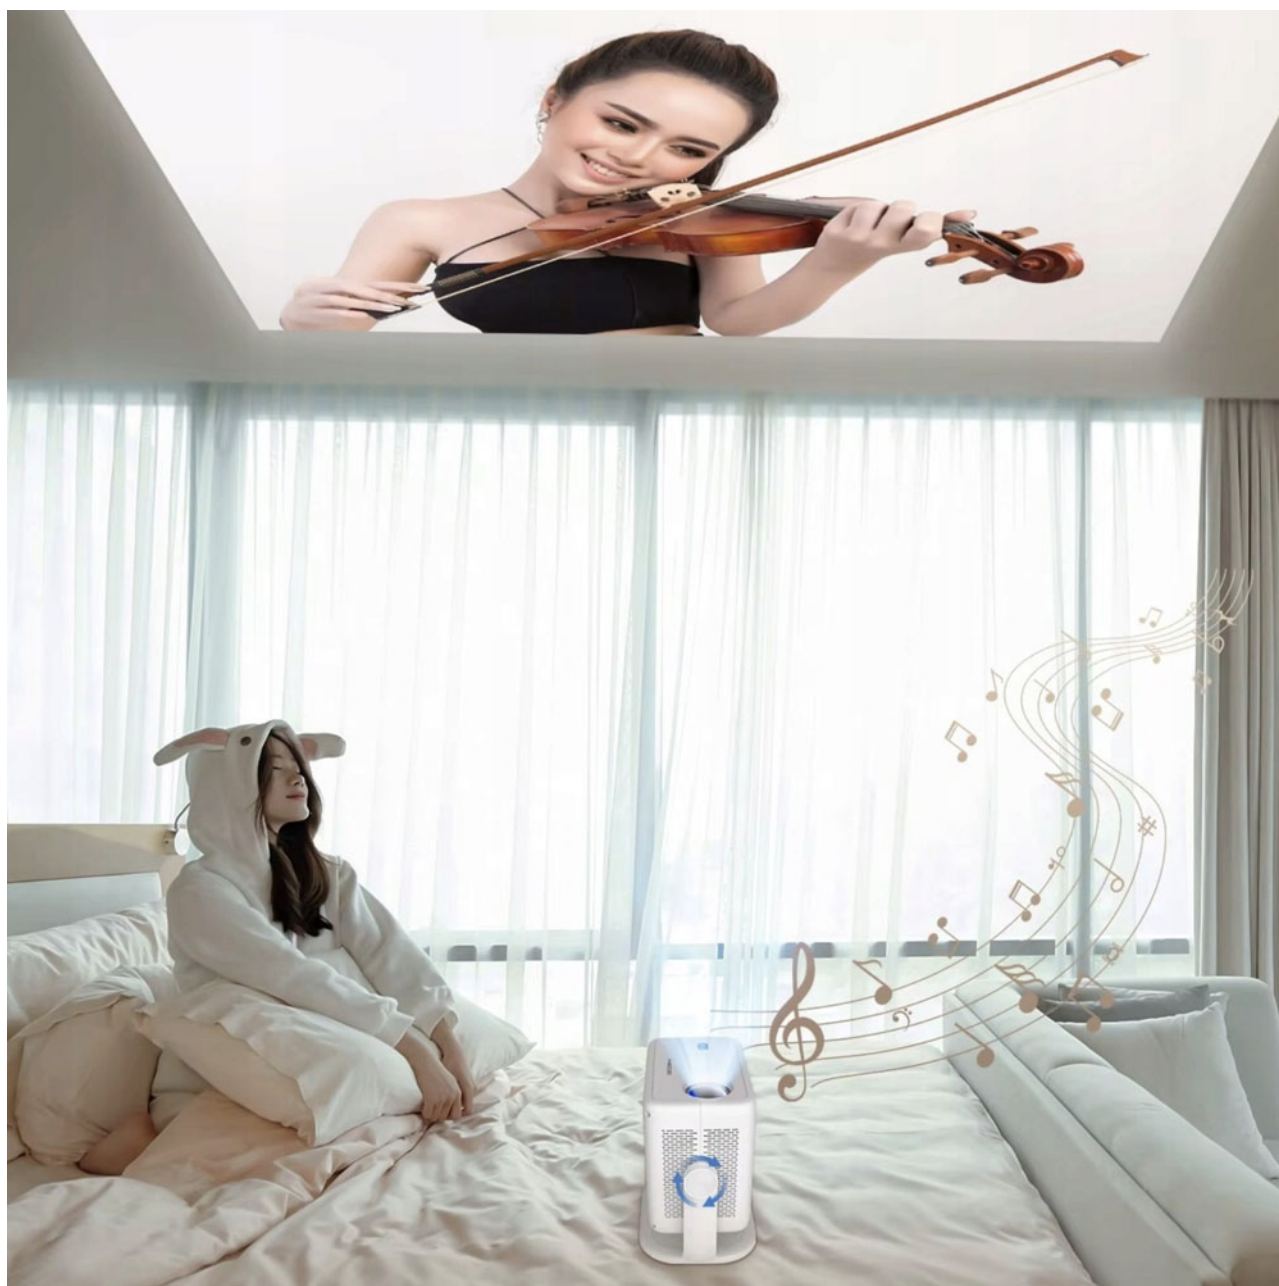

Ogromny ekran w małym pomieszczeniu

Projektor wyświetla obraz o przekątnej **od 80" do 150"** już z odległości **2-3,5 m**, zapewniając kinowe wrażenia nawet w niewielkich pokojach.

- Regulowana wielkość ekranu** – od 80" do 150" dla maksymalnego komfortu.
- Krótki rzut** – duży obraz nawet w małym pomieszczeniu.
- Idealne dopasowanie do przestrzeni** – ustaw projektor tam, gdzie masz miejsce.

Regulowany stojak 360° - idealny kąt projekcji

Obracaj projektor **w zakresie 360°** i ustaw go w dowolnej pozycji, nawet na suficie, aby dostosować kąt oglądania do swoich potrzeb.

- Regulacja 360°** - pełna swoboda ustawienia kąta projekcji.
- Obraz na suficie** - idealne rozwiązanie do oglądania w łóżku.
- Łatwy montaż i stabilność** - wygodne dopasowanie bez wysiłku.