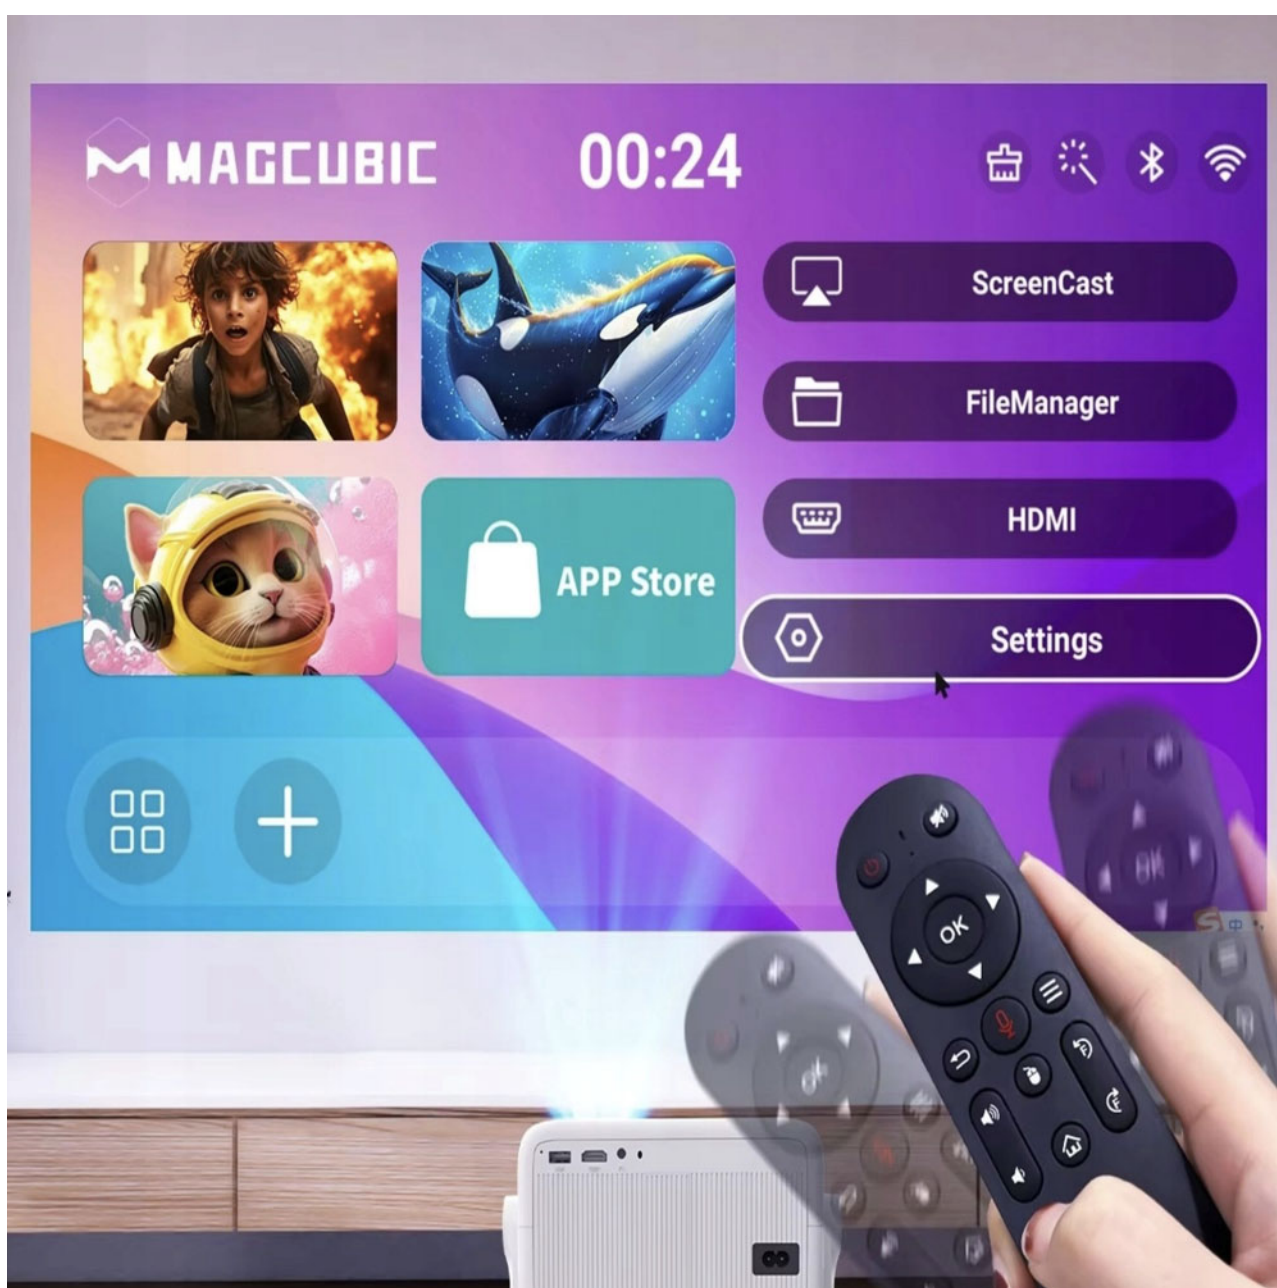

Rozrywka bez granic - gdziekolwiek chcesz!

Projektor, który dopasuje się do Twojego stylu życia! Oglądaj filmy w sypialni, graj na wielkim ekranie, stwórz kino domowe lub ciesz się seansami pod gołym niebem.

Pilot z czujnikiem żyroskopowym dla precyzyjnej kontroli

Sterowanie nigdy nie było tak intuicyjne! **Pilot z 6-osiowym żyroskopem** pozwala na precyzyjne wskazywanie i szybkie nawigowanie ruchem nadgarstka.

- ☑ **6-osiowy czujnik żyroskopowy** - precyzyjna i błyskawiczna reakcja na ruch.
- ☑ **Łatwa obsługa** - wystarczy delikatnie poruszyć nadgarstkiem, by nawigować po menu.
- ☑ **Ergonomiczna konstrukcja** - wygodne sterowanie jedną ręką.

Bezprzewodowe przesyłanie obrazu w jakości HD

Przesyłaj obraz bez kabli ze swojego **smartfona, tabletu lub laptopa** prosto na duży ekran. Obsługa **Miracast, AirPlay i DLNA** zapewnia szeroką kompatybilność.