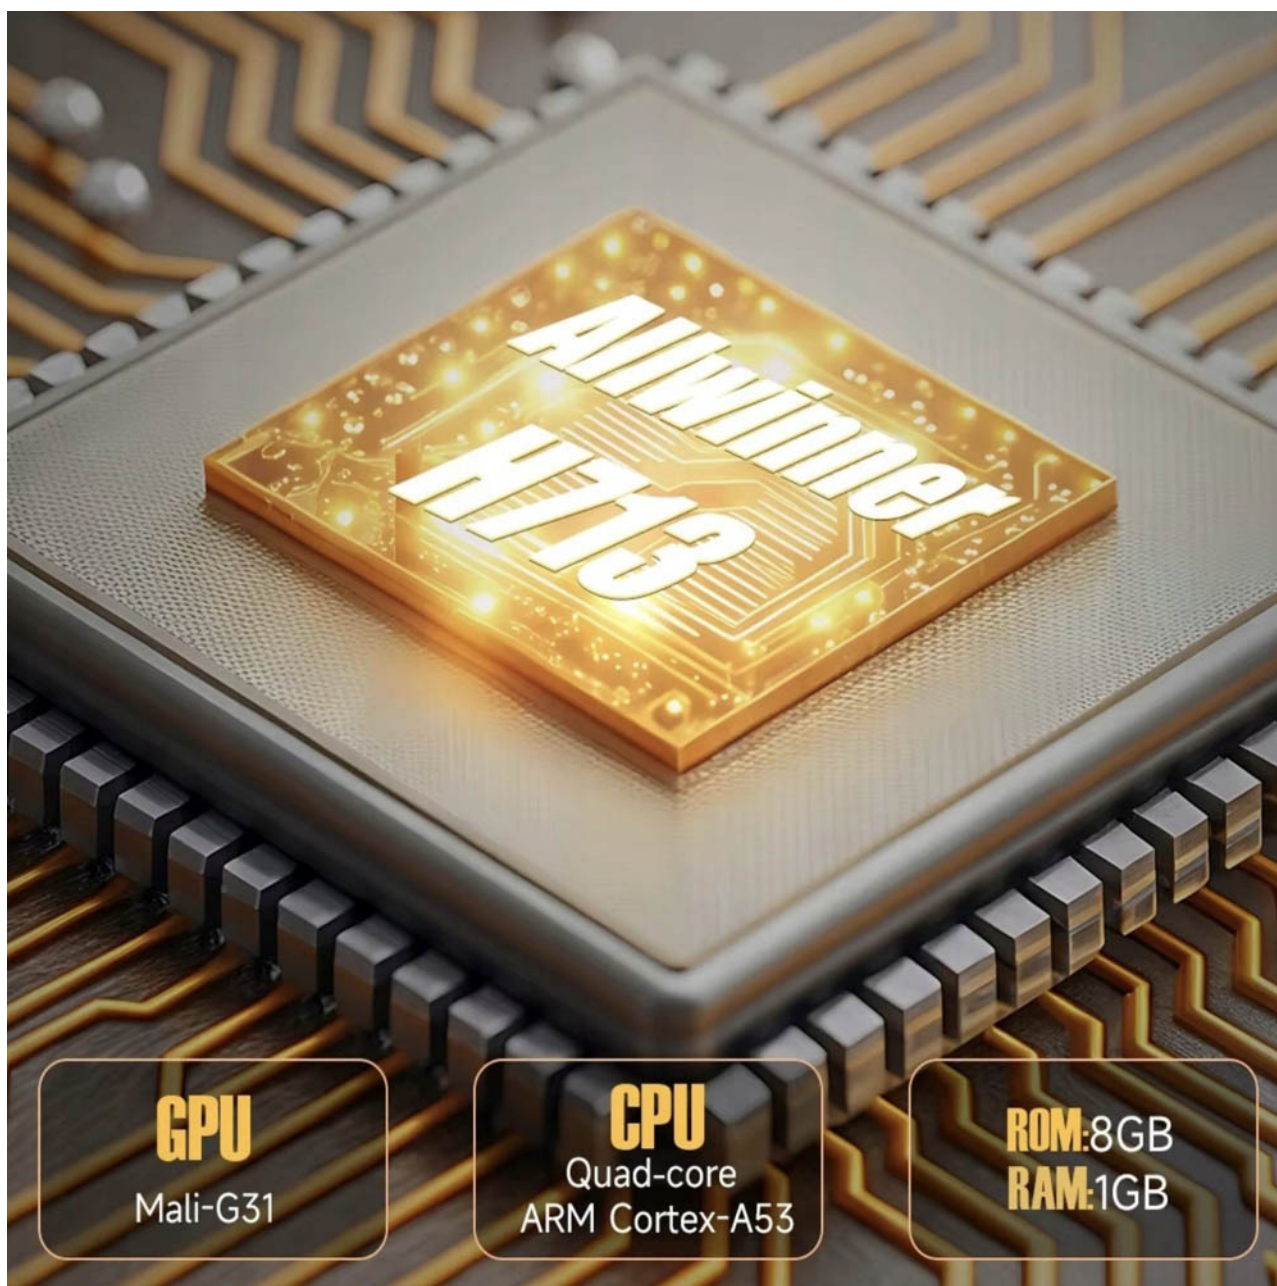

Ciesz się krystalicznie czystym obrazem w **natywnej rozdzielczości Full HD 1080P** z obsługą **4K**, który zachwyca realistycznymi kolorami i ostrymi detalami.

- ☑ **Prawdziwa rozdzielczość Full HD 1080P** – ostre, wyraziste detale bez efektu rozmycia.
- ☑ **Obsługa 4K** – jeszcze lepsza jakość obrazu dla kinowych wrażeń.
- ☑ **Precyzyjne odwzorowanie kolorów** – naturalne i głębokie barwy dla realistycznych scen.

Wydajny procesor dla płynnej rozrywki

Zaawansowany procesor **Allwinner H713** z **czterordzeniowym CPU** i **GPU Mali-G31** zapewnia błyskawiczne działanie i doskonałą wydajność.

- ☑ **CPU: Quad-core ARM Cortex-A53** - szybkie i płynne przetwarzanie obrazu.
- ☑ **GPU: Mali-G31** - lepsza jakość grafiki i płynne odtwarzanie wideo.
- ☑ **Pamięć ROM: 8GB** - wystarczająco miejsca na aplikacje i pliki.
- ☑ **Pamięć RAM: 1GB** - sprawna obsługa multimediiów i aplikacji.